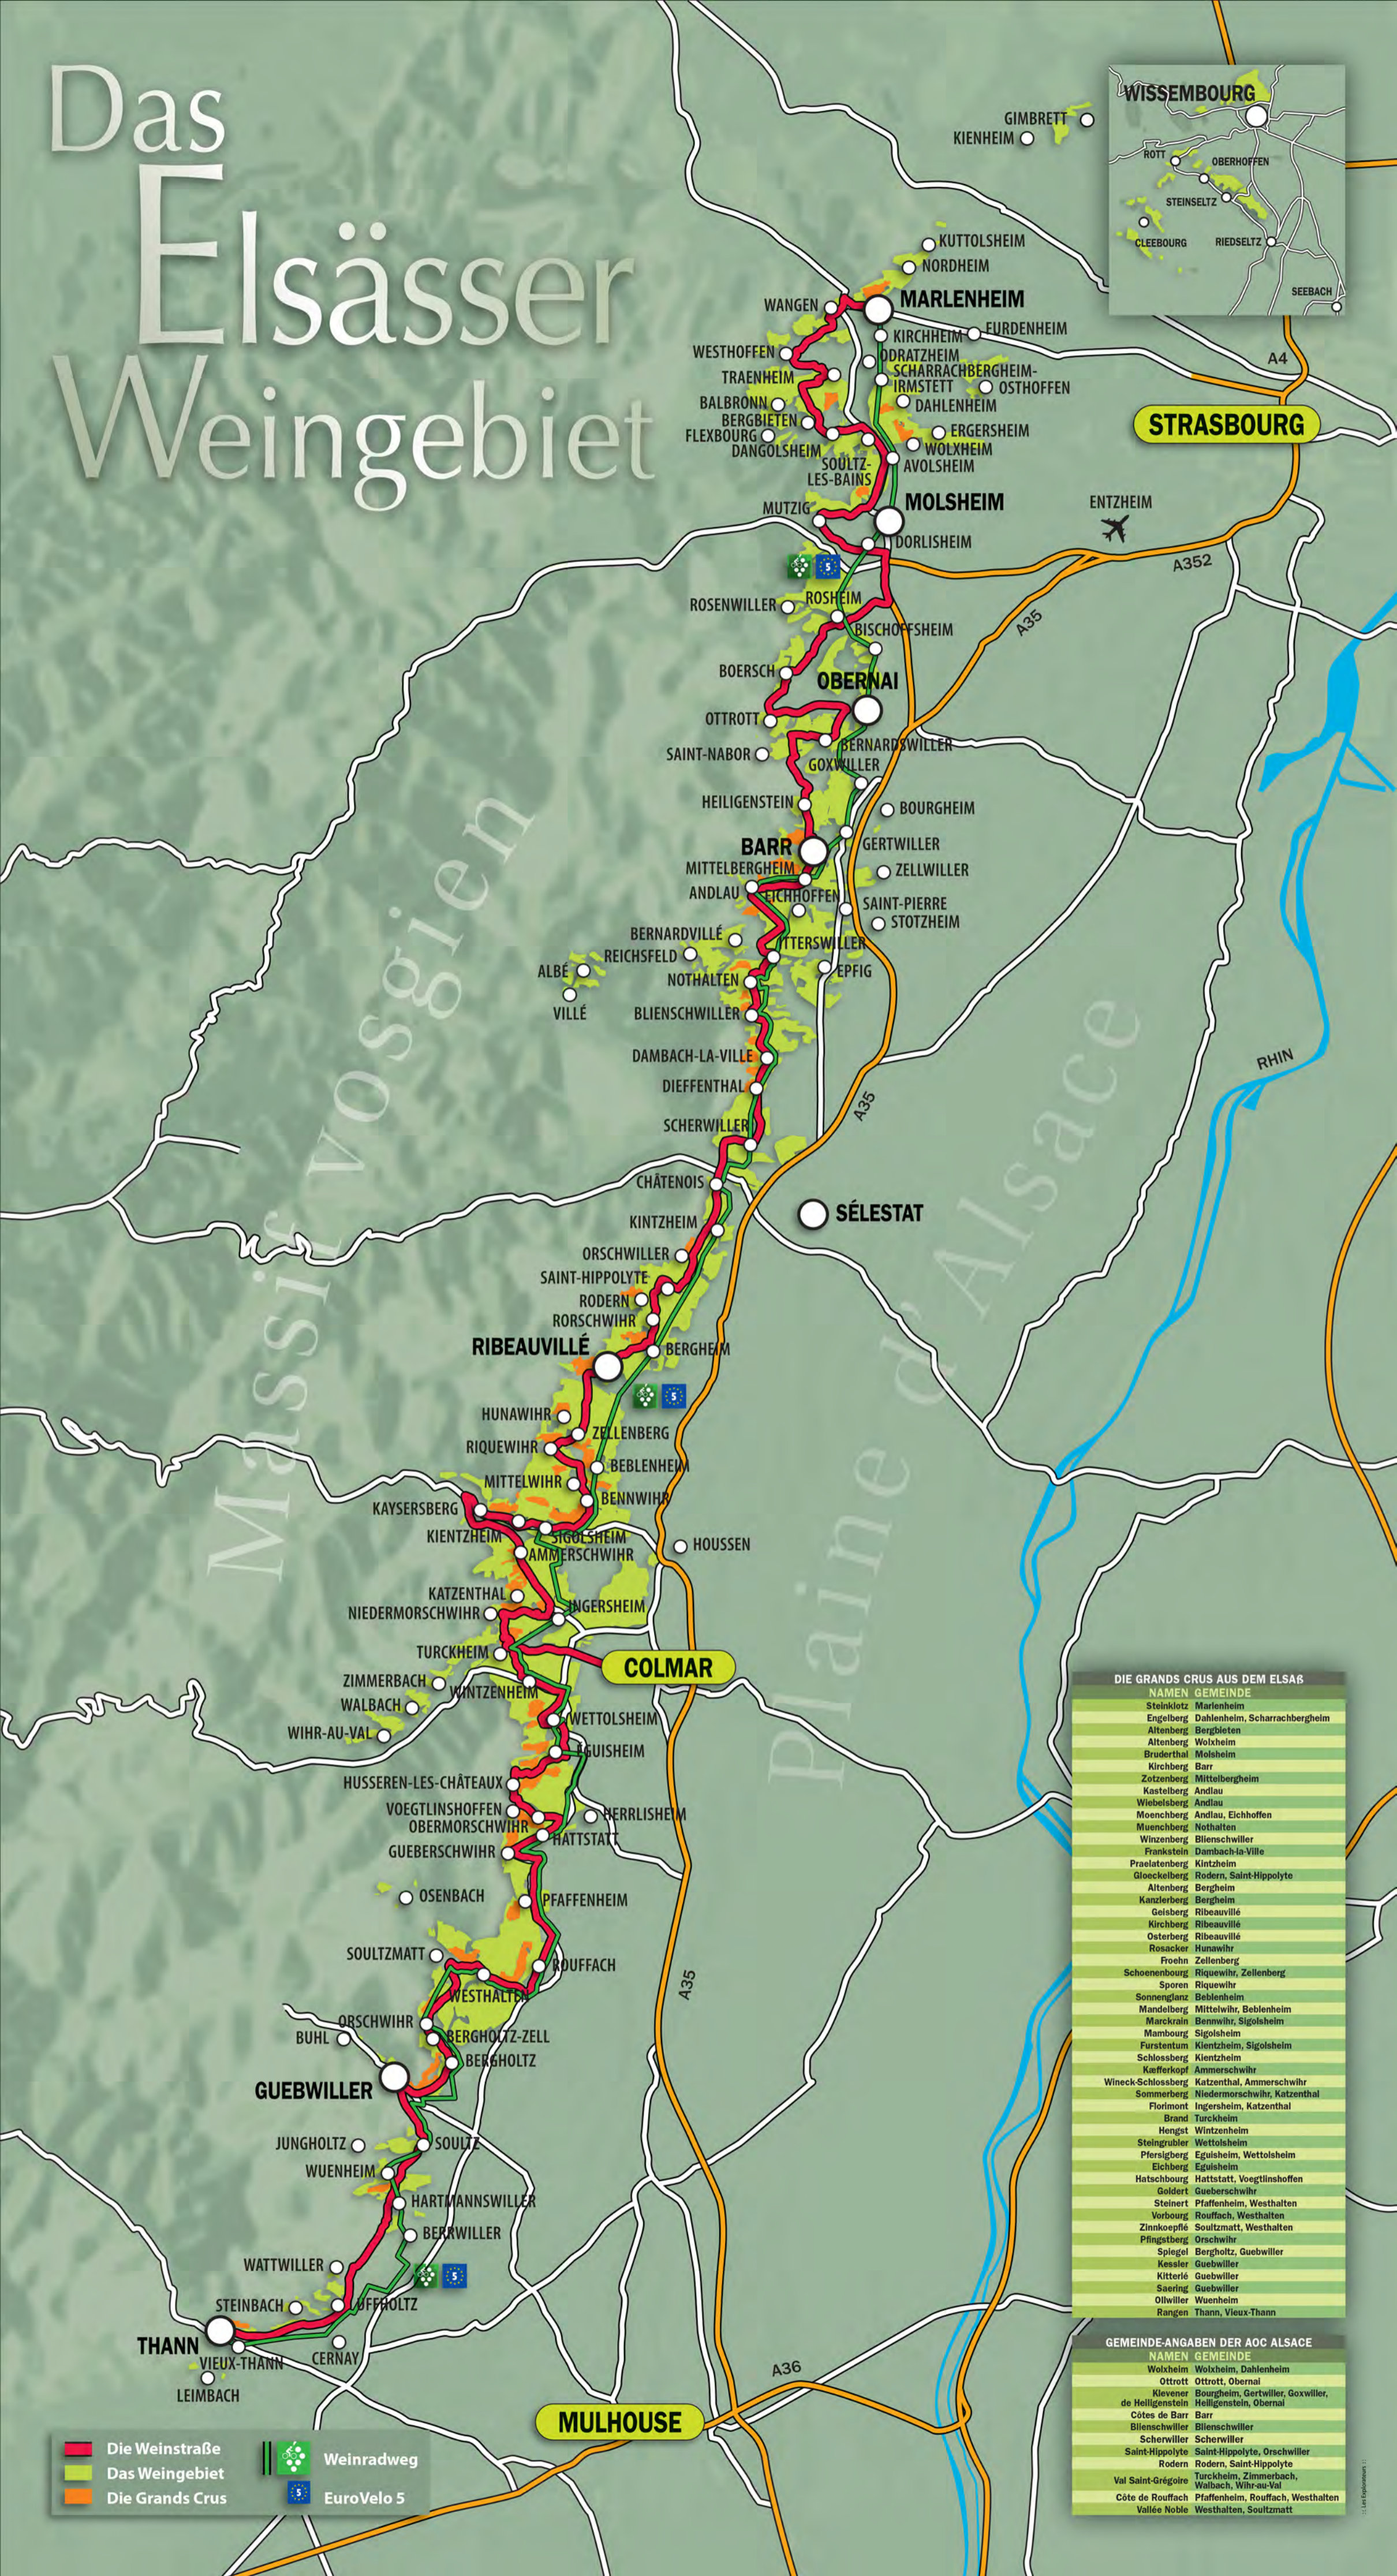

# Das Elsässer Weingebiet

## DIE GRANDS CRUS AUS DEM ELSAS

NAMEN	GEMEINDE
Steinklotz	Marlenheim
Engelberg	Dahlenheim, Scharrachbergheim
Altenberg	Bergbieten
Altenberg	Wolxheim
Brudertal	Molsheim
Kirchberg	Barr
Zotzenberg	Mittelbergheim
Kastelberg	Andlau
Wiebelsberg	Andlau
Moenchberg	Andlau, Eichhoffen
Muenchberg	Nothalten
Winzenberg	Blienschwiller
Frankstein	Dambach-la-Ville
Praelatenberg	Kintzheim
Gloeckelberg	Rodern, Saint-Hippolyte
Altenberg	Bergheim
Kanzlerberg	Bergheim
Geisberg	Ribeauvillé
Kirchberg	Ribeauvillé
Osterberg	Ribeauvillé
Rosacker	Hunawir
Froehn	Zellenberg
Schoenbourg	Riquewihir, Zellenberg
Sporen	Riquewihir
Sonnenlanz	Beblenheim
Mandelberg	Mittelwihir, Beblenheim
Marckrain	Bennwihir, Sigolsheim
Mambourg	Sigolsheim
Furstentum	Kientzheim, Sigolsheim
Schlossberg	Kientzheim
Kaeferkopf	Ammerschwihir
Wineck-Schlossberg	Katzenthal, Ammerschwihir
Sommerberg	Niedermorschwihir, Katzenthal
Florimont	Ingersheim, Katzenthal
Brand	Turckheim
Hengst	Wintzenheim
Steingrubler	Wettolsheim
Pfersigberg	Eguisheim, Wettolsheim
Eichberg	Eguisheim
Hatschbourg	Hattstatt, Voegtlinshoffen
Golder	Gueborschwihir
Steinert	Pfaffenheim, Westhalten
Vorbourg	Rouffach, Westhalten
Zinnkoeplé	Soultzmat, Westhalten
Pfingsberg	Orschwihir
Spiegel	Bergholtz, Guebwiller
Kessler	Guebwiller
Kitterlé	Guebwiller
Saering	Guebwiller
Olwiler	Wuenheim
Rangen	Thann, Vieux-Thann

## GEMEINDE-ANGEBOTE DER AOC ALSACE

NAMEN	GEMEINDE
Wolxheim	Wolxheim, Dahlenheim
Ottrott	Ottrott, Obernai
Klevener	Bourgheim, Gertwiler, Goxwiler, Heiligenstein, Obernai
Côtes de Barr	Barr
Blienschwiller	Blienschwiller
Scherwiler	Scherwiler
Saint-Hippolyte	Saint-Hippolyte, Orschwiler
Rodern	Rodern, Saint-Hippolyte
Val Saint-Grégoire	Turckheim, Zimmerbach, Walbach, Wihir-au-Val
Côte de Rouffach	Pfaffenheim, Rouffach, Westhalten
Vallée Noble	Westhalten, Soultzmat

- Die Weinstraße
- Das Weingebiet
- Die Grands Crus
- Weinradweg
- EuroVelo 5