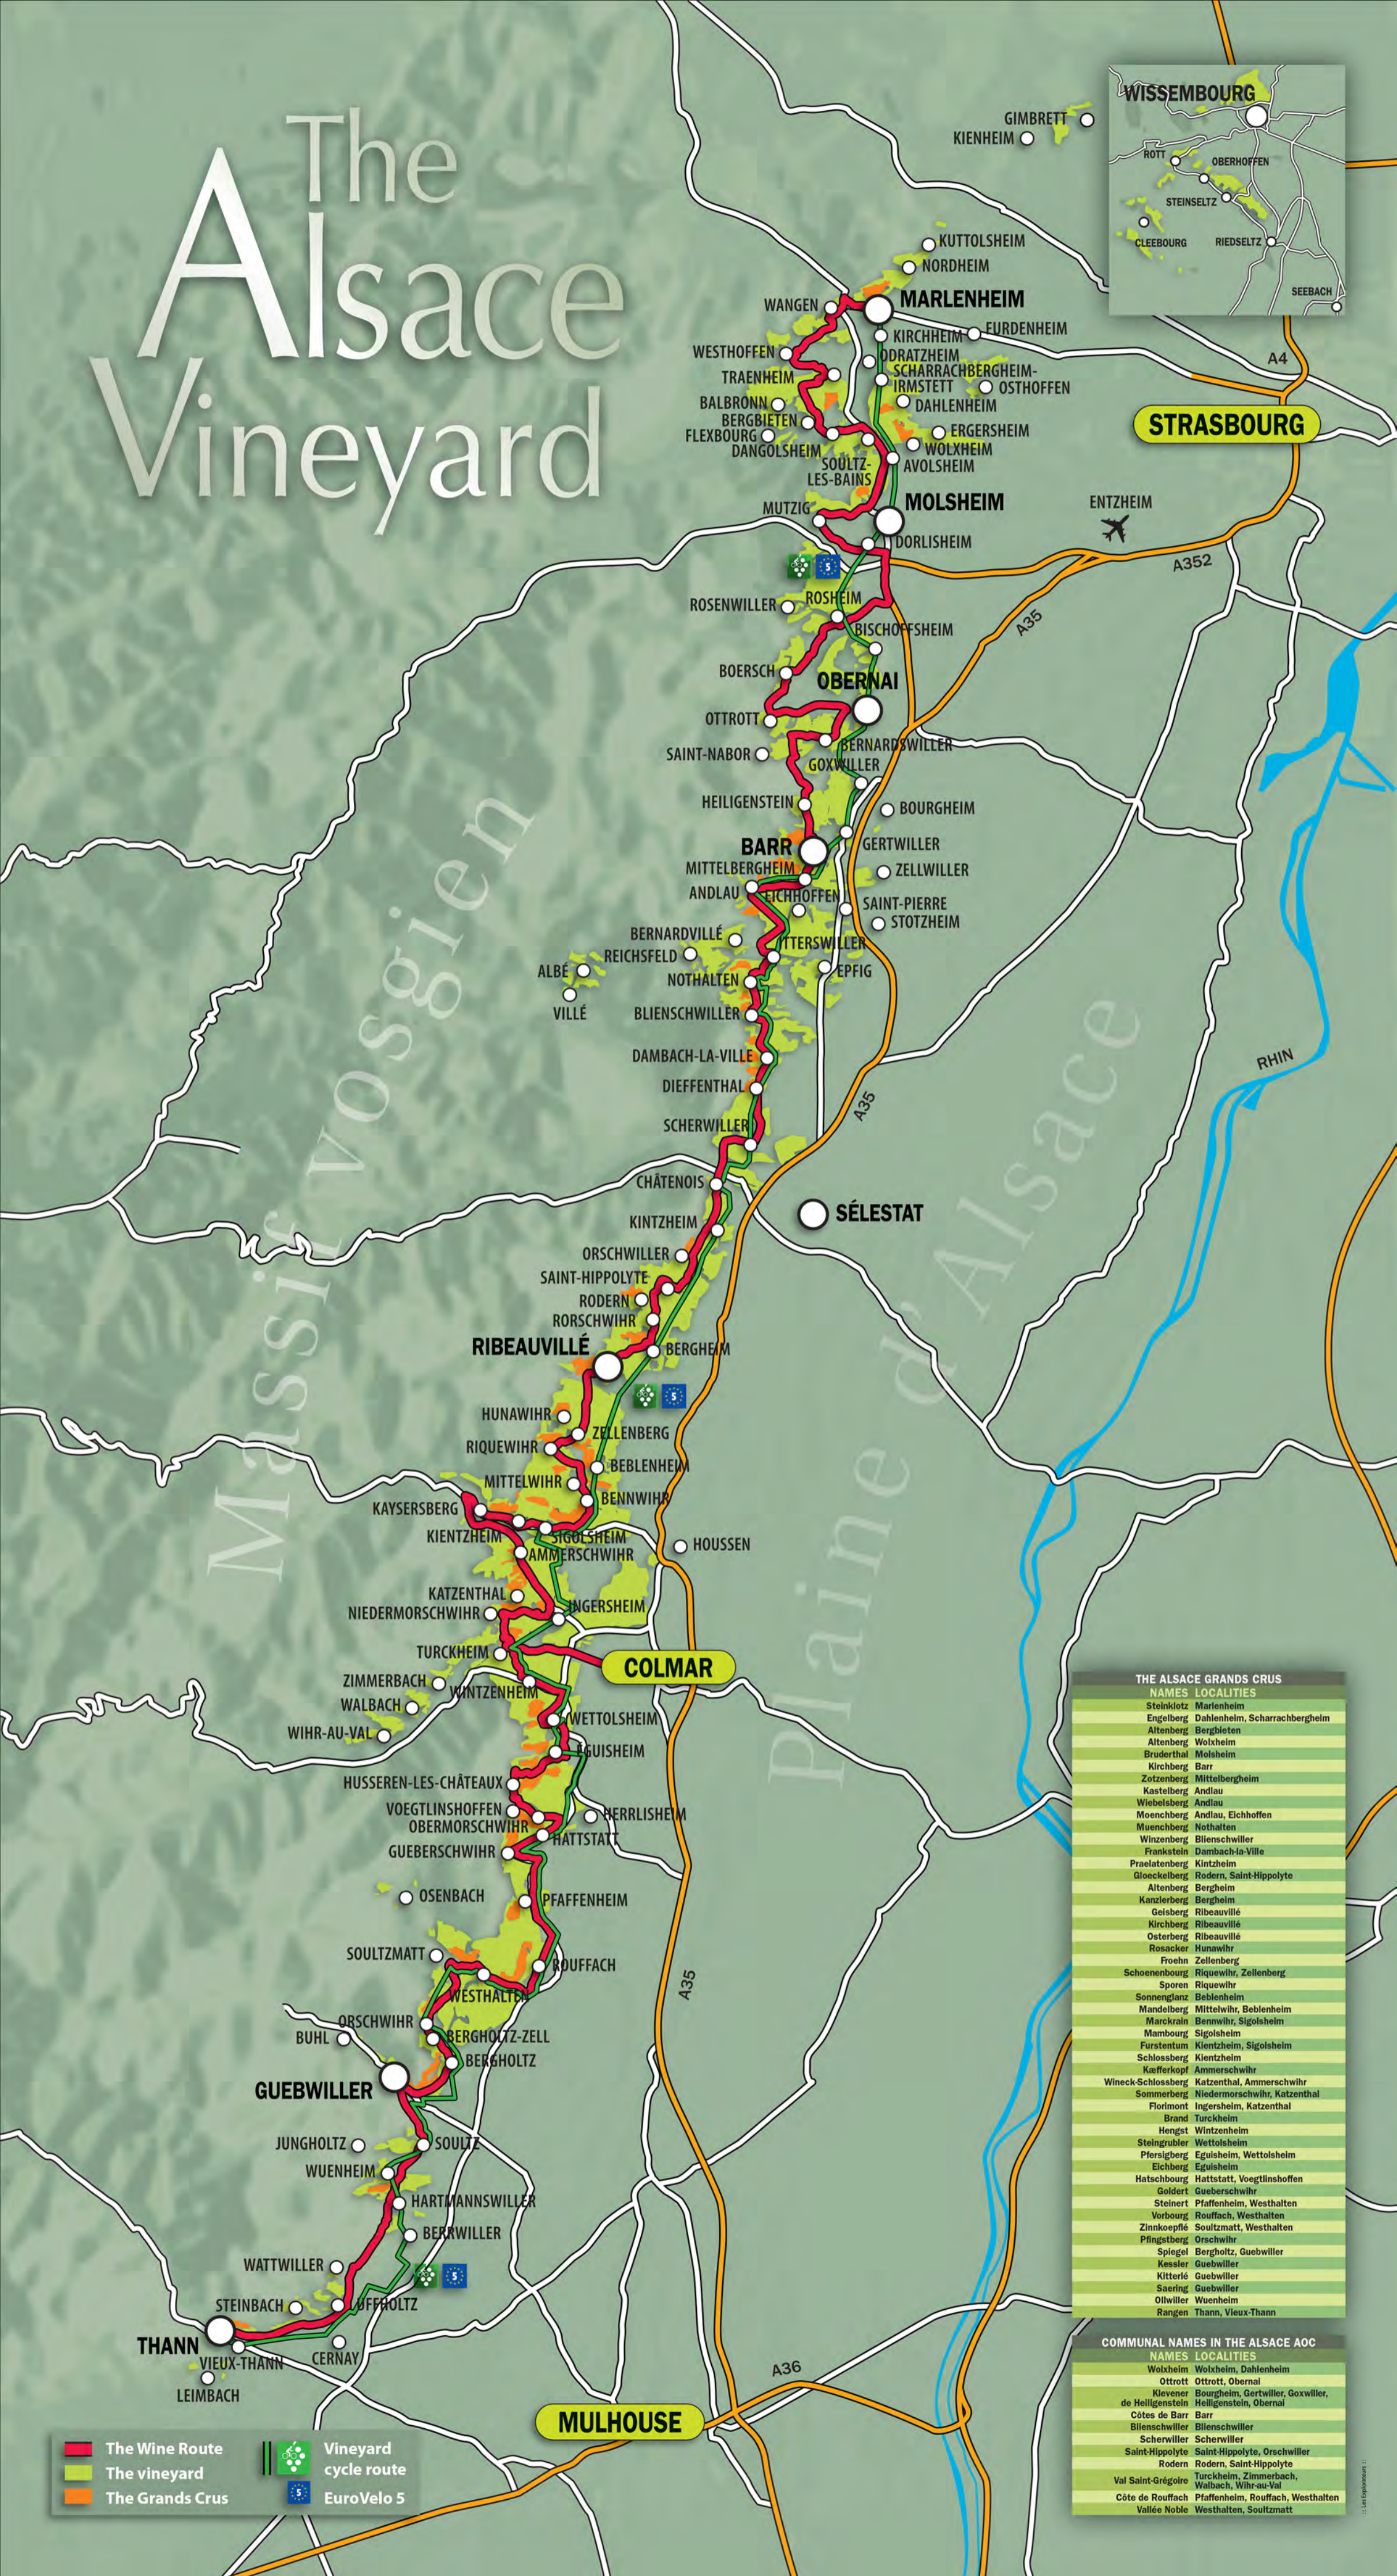

# The Alsace Vineyard

THE ALSACE GRANDS CRUS	
NAMES	LOCALITIES
Steinklotz	Marlenheim
Engelberg	Dahlenheim, Scharrachbergheim
Altenberg	Bergbieten
Altenberg	Wolxheim
Brudersthal	Molsheim
Kirchberg	Barr
Zotzenberg	Mittelbergheim
Kastelberg	Andlau
Wiebelsberg	Andlau
Moenchberg	Andlau, Eichhoffen
Muenchberg	Nothalten
Winzenberg	Blienschwiller
Frankstein	Dambach-la-Ville
Praelatenberg	Kintzheim
Gloeckelberg	Rodern, Saint-Hippolyte
Altenberg	Bergheim
Kanzlerberg	Bergheim
Geisberg	Ribeauvillé
Kirchberg	Ribeauvillé
Osterberg	Ribeauvillé
Rosacker	Hunawir
Froehn	Zellenberg
Schoenenbourg	Riquewihir, Zellenberg
Sporen	Riquewihir
Sonnenblanz	Beblenheim
Mandelberg	Mittelwihir, Beblenheim
Marckrain	Bennwihir, Sigolsheim
Mambourg	Sigolsheim
Furstentum	Kientzheim, Sigolsheim
Schlossberg	Kientzheim
Kaeferkopf	Ammerschwihir
Wineck-Schlossberg	Katzenthal, Ammerschwihir
Sommerberg	Niedermorschwihir, Katzenthal
Florimont	Ingersheim, Katzenthal
Brand	Turckheim
Hengst	Wintzenheim
Steingrubler	Wettolsheim
Pfersigberg	Eguisheim, Wettolsheim
Eichberg	Eguisheim
Hatschbourg	Hattstatt, Voegtlinshoffen
Golderdt	Guebberschwihir
Steinert	Pfaffenheim, Westhalten
Vorbourg	Rouffach, Westhalten
Zinnkoeplé	Soultzmat, Westhalten
Pfingsberg	Orschwihir
Spiegel	Bergholtz, Guebwiller
Kessler	Guebwiller
Kitterlé	Guebwiller
Saering	Guebwiller
Olwiler	Wuenheim
Rangen	Thann, Vieux-Thann

COMMUNAL NAMES IN THE ALSACE AOC	
NAMES	LOCALITIES
Wolxheim	Wolxheim, Dahlenheim
Ottrott	Ottrott, Obernai
Klevener	Bourgheim, Gertwiler, Goxwiler, Heiligenstein, Obernai
Côtes de Barr	Barr
Blienschwiller	Blienschwiller
Scherwiller	Scherwiller
Saint-Hippolyte	Saint-Hippolyte, Orschwiler
Rodern	Rodern, Saint-Hippolyte
Val Saint-Grégoire	Turckheim, Zimmerbach, Walbach, Wihir-au-Val
Côte de Rouffach	Pfaffenheim, Rouffach, Westhalten
Vallée Noble	Westhalten, Soultzmat

- The Wine Route
- The vineyard
- The Grands Crus
- Vineyard cycle route
- EuroVelo 5